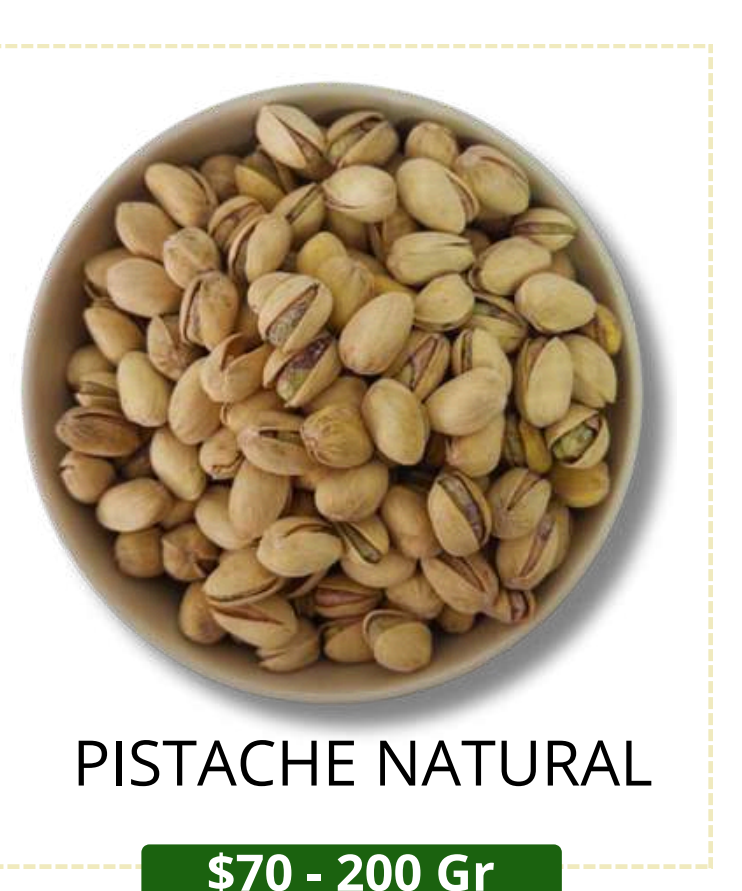

\$65 - 200 Gr
\$330 - 1KG

PISTACHE ENCHILADO C/AJO

\$65 - 200 Gr
\$350 - 1KG

NUEZ MIXTA (MEZCLA DE NUECES)

\$50 - 200 Gr
\$200 - 1KG

ALMENDRA ENCHILADA

\$65 - 200 Gr
\$260 - 1Kg

PISTACHE NATURAL

\$70 - 200 Gr
\$330 - 1KG

Las Delicias
del campo

VERDURAS DESHIDRATADAS

BETABEL ENCHILADO

\$25 - 60 Gr
\$220 - 1KG

BETABEL NATURAL

\$22 - 60 Gr
\$210 - 1KG

CAMOTE ENCHILADO