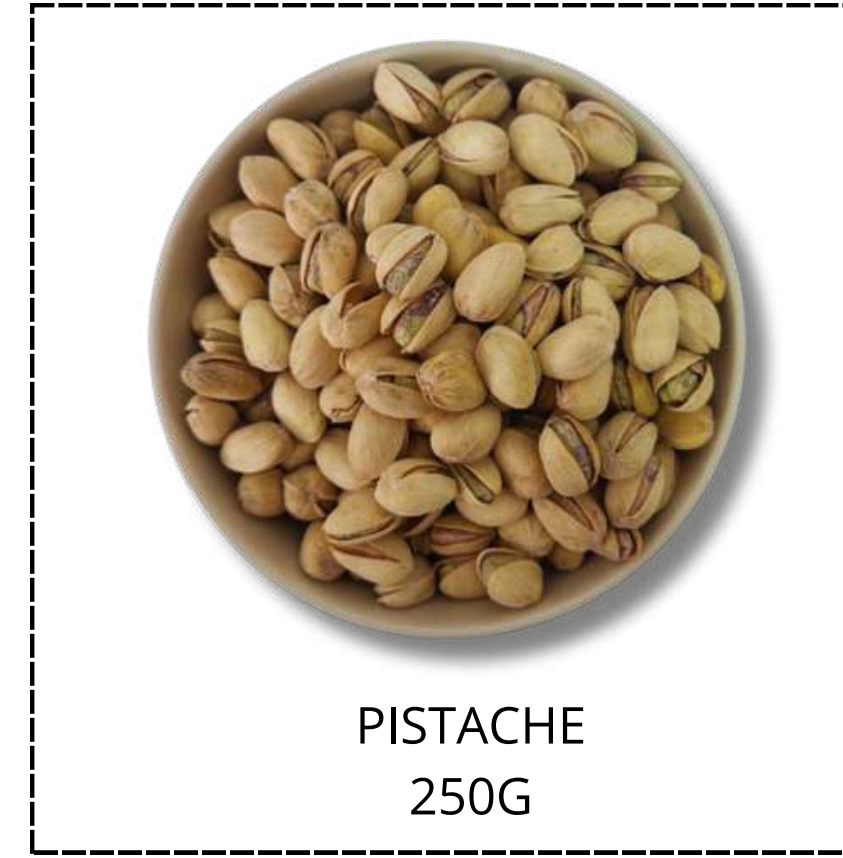

**COMBO ENCHILADO
POWER**

\$299.00

CACAHUATE ESPAÑOL C/AJO
200G

CACAHUATE ADOBADO
200G

BETABEL ENCHILADO
80G

ARÁNDANO ENCHILADO
200G

PISTACHE ENCHILADO
200G

COMBO ENERGÍA DEL CAMPO

\$359.00

ALMENDRA NATURAL
250G

NUEZ MIXTA
250G

PISTACHE
250G

ARÁNDANO NATURAL
250G

PLÁTANO HORNEADO
250G

COMBO FIT NATURAL

\$229.00