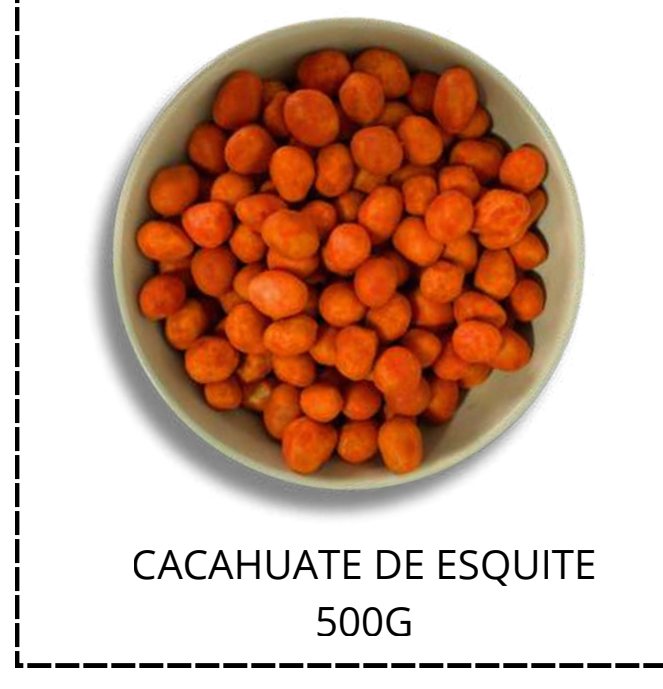

Las Delicias
del campo

COMBO FIESTA

\$799.00

CACAHUATE JAPONÉS
500G

CACAHUATE ESPAÑOL
500G

CACAHUATE ESPAÑOL C/AJO
500G

ARÁNDANO ENCHILADO
500G

CACAHUATE GARAPIÑADO C/AJONJOLÍ
500G