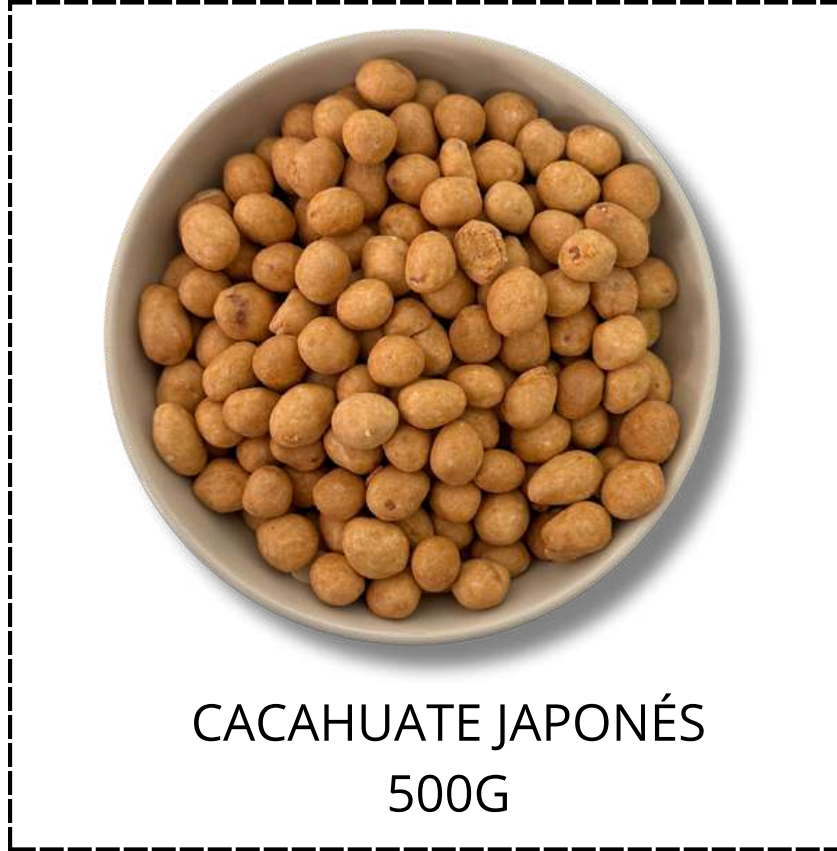

BETABEL NATURAL
80G

PLÁTANO HORNEADO
150G

NUECES MIXTAS
200G

ARÁNDANO NATURAL
200G

AJONJOLÍ GARAPIÑADO
200G

Las Delicias
del campo

COMBO FAMILIAR GRANDE

\$649.00