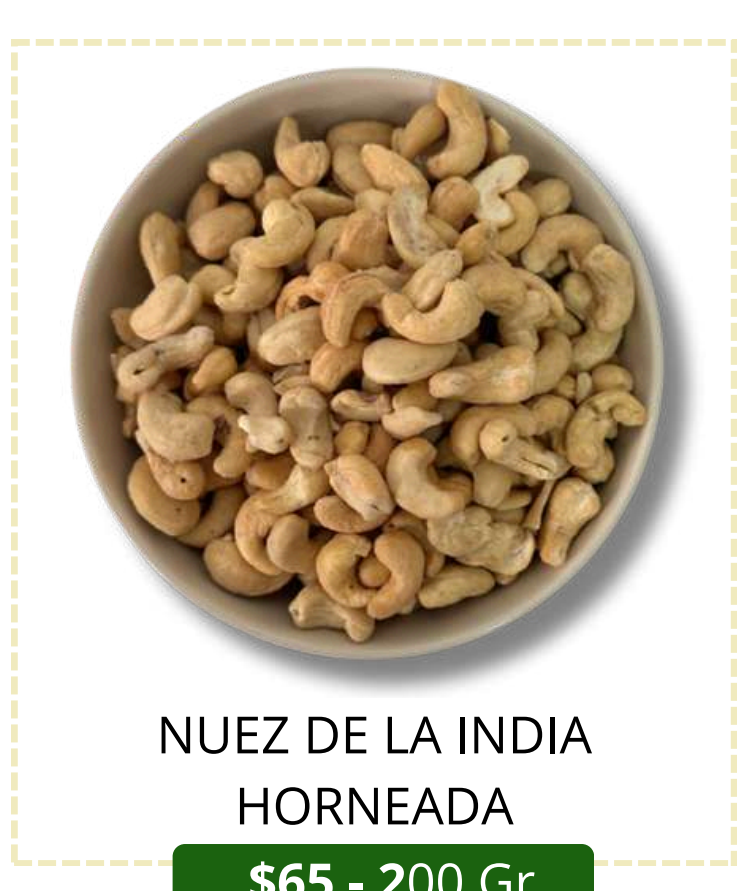

\$45 - 200 Gr
\$200 - 1KG

PEPITA VERDE HORNEADA

\$55 - 200 Gr
\$200 - 1KG

Las Delicias
del campo

NUECES

ALMENDRA ENTERA

\$55 - 200 Gr
\$250 - 1KG

ALMENDRA FILETEADA

\$65 - 200 Gr
\$260 - 1KG

NUEZ ENTERA

\$70 - 200 Gr
\$330 - 1KG

NUEZ EN PEDAZO

\$60 - 200 Gr
\$285 - 1KG

NUEZ GARAPIÑADA

\$50 - 200 Gr
\$200 - 1KG

NUEZ DE LA INDIA HORNEADA

\$65 - 200 Gr
\$330 - 1KG

PISTACHE ENCHILADO C/AJO

\$65 - 200 Gr
\$350 - 1KG

NUEZ MIXTA (MEZCLA DE NUECES)

\$50 - 200 Gr
\$200 - 1KG

ALMENDRA ENCHILADA

\$65 - 200 Gr
\$260 - 1Kg

PISTACHE NATURAL

\$70 - 200 Gr
\$330 - 1KG

Las Delicias
del campo

VERDURAS DESHIDRATADAS

BETABEL ENCHILADO

\$25 - 60 Gr
\$220 - 1KG

BETABEL NATURAL

\$22 - 60 Gr
\$210 - 1KG

CAMOTE ENCHILADO