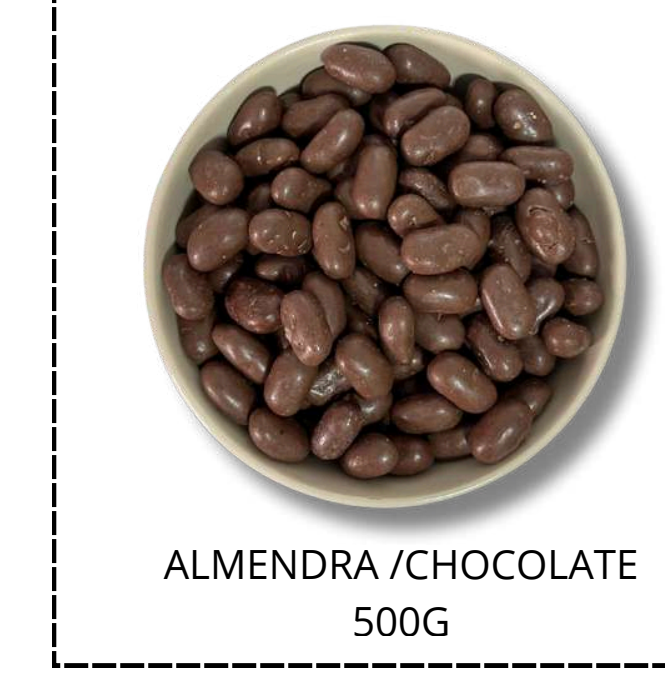

ARÁNDANO ENCHILADO
500G

ALMENDRA /CHOCOLATE
500G