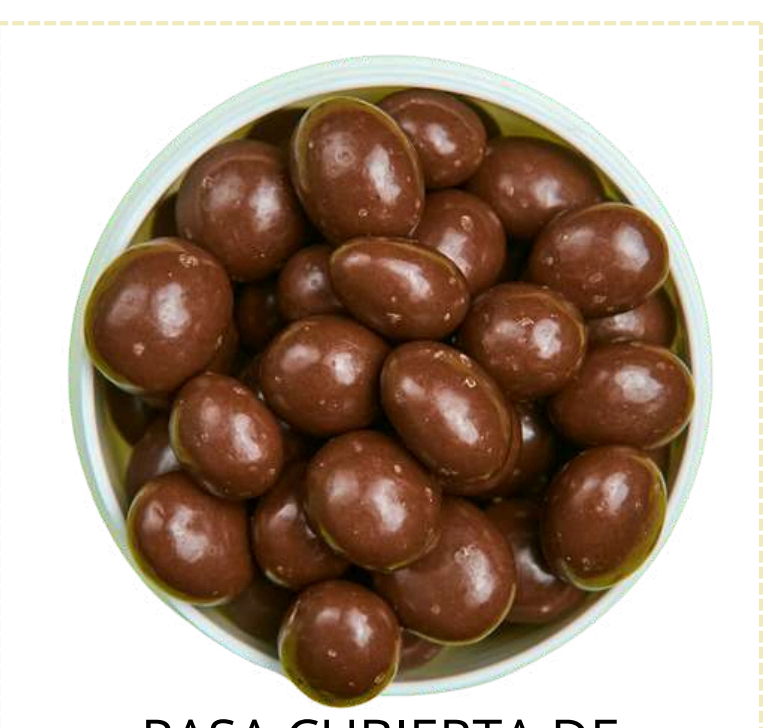

PASA CUBIERTA DE CHOCOLATE

$28 - 200 Gr
$130 - 1KG