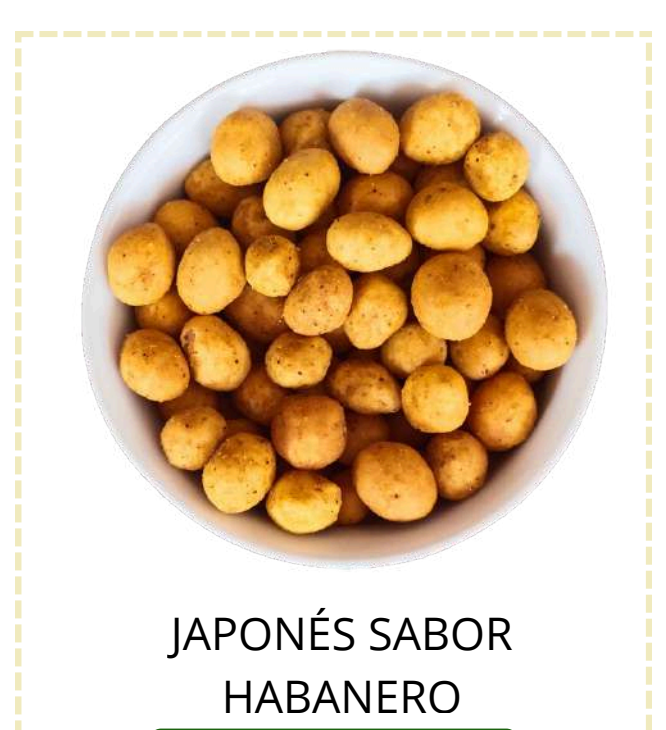

\$20 - 200 Gr
\$90- 1KG

CACAHUATE JAPONES

\$20 - 200 Gr
\$90 - 1KG

CACAHUATE HOLANDES (HOT NUT)

\$20 - 200 Gr
\$90- 1KG

CACAHUATE GARAPIÑADO C/AJONJOLÍ

\$20 - 200 Gr
\$90 - 1KG

JAPONÉS SABOR HABANERO