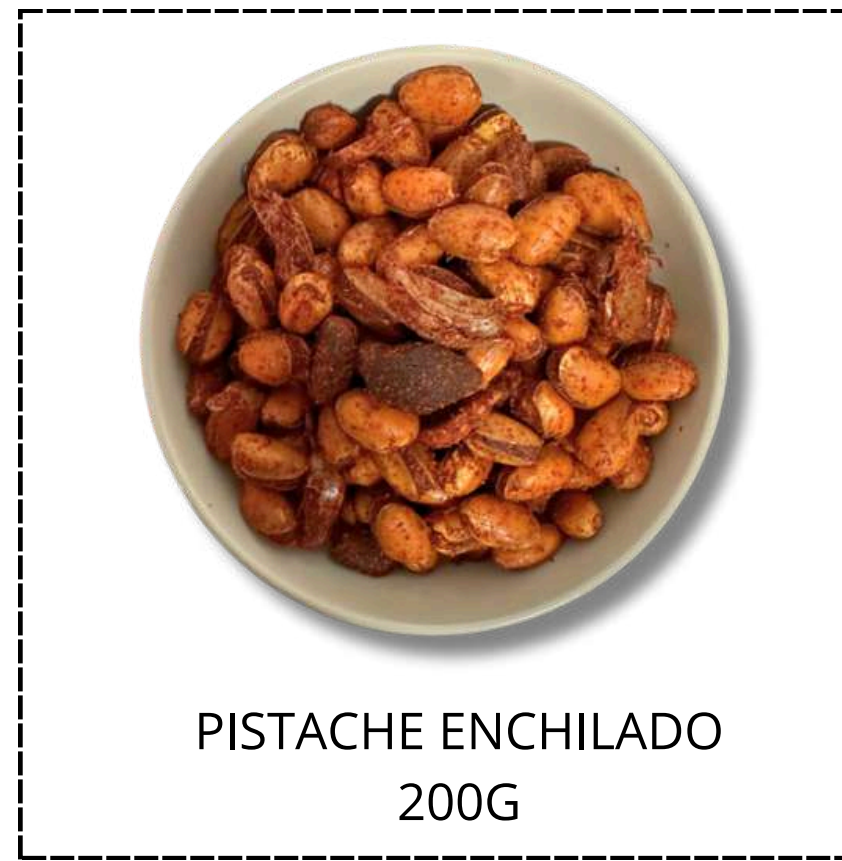

**COMBO ENCHILADO
POWER**

\$299.00

CACAHUATE ESPAÑOL C/AJO
200G

CACAHUATE ADOBADO
200G

BETABEL ENCHILADO
80G

ARÁNDANO ENCHILADO
200G

PISTACHE ENCHILADO
200G

COMBO ENERGÍA DEL CAMPO