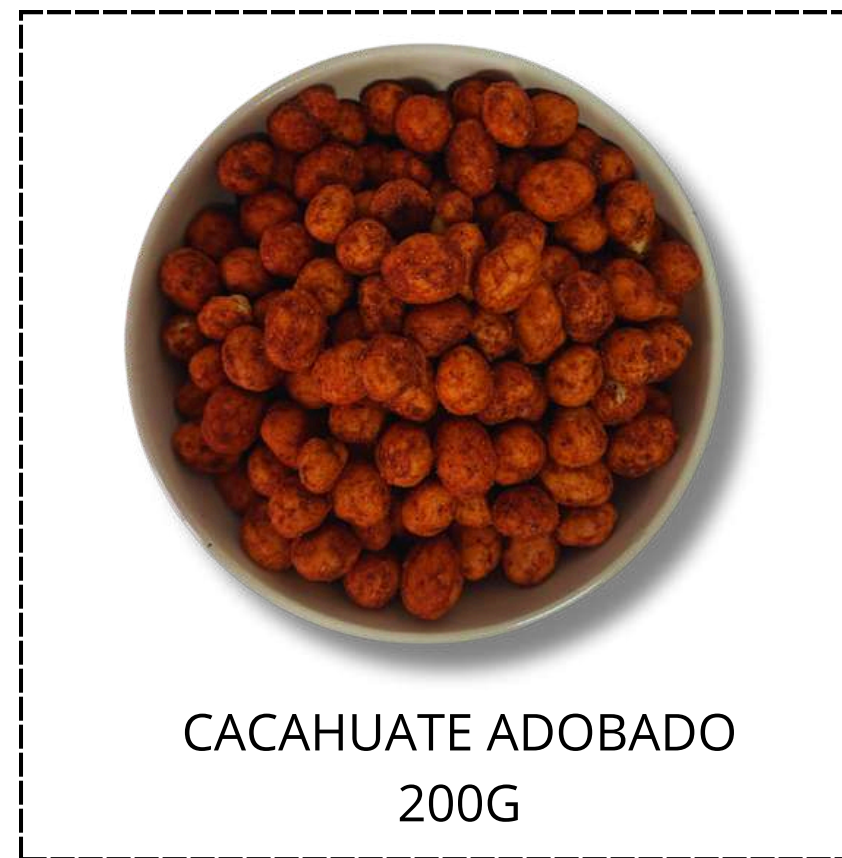

**COMBO ENCHILADO
POWER**

\$299.00

CACAHUATE ESPAÑOL C/AJO
200G

CACAHUATE ADOBADO
200G

BETABEL ENCHILADO
80G

ARÁNDANO ENCHILADO
200G

PISTACHE ENCHILADO
200G

COMBO ENERGÍA DEL CAMPO