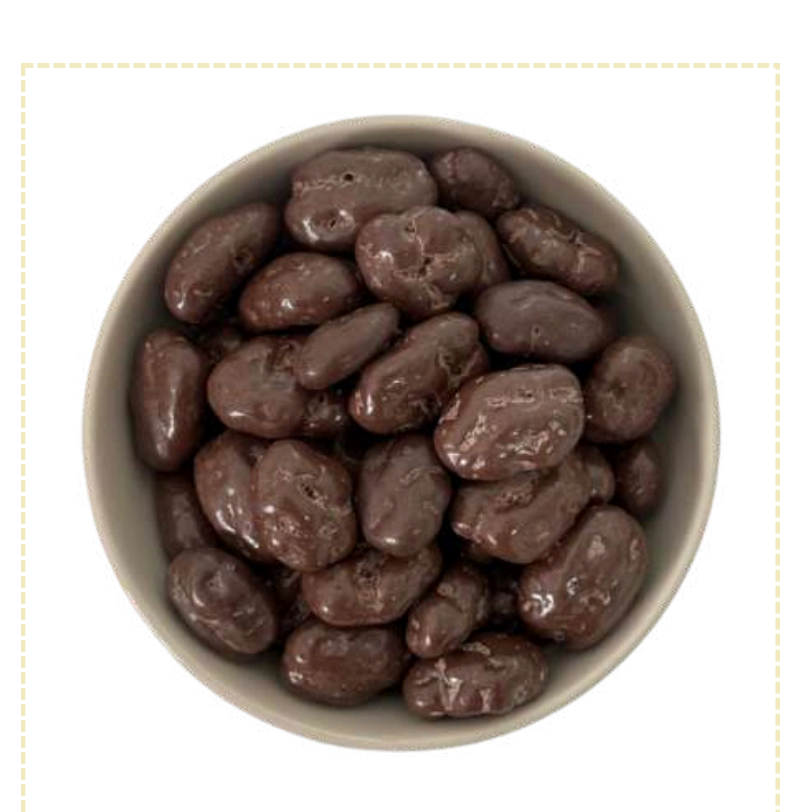

\$30 - 250GMS
\$150 - 1KG

GALLETA DE CHOCOLATE (SUSPIROS)

\$28 - 200 GS
\$130 - 1KG

CAFÉ ENTERO CUBIERTO DE CHOCOLATE

\$45 - 250 Gr
\$200 - 1KG

NUEZ DE CHOCOLATE

\$60 - 200 Gr
\$280 - 1KG

Las Delicias
del campo